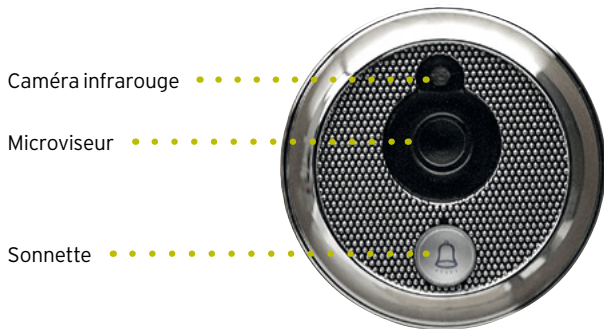

ACCESSOIRE
DE SÉCURITÉ

Microviseur
numérique

POINT FORT
FICHET 

Microviseur numérique

MICROVISEUR NUMÉRIQUE

BOITIER VIDEO

- Facilité de pose : montage en 5 min
- Diamètre de perçage : 18 mm
- Facilité d'utilisation
- Zoom x3 pour une meilleure vision

- S'éteint automatiquement
- Visibilité même dans les endroits les plus sombres grâce à sa caméra infrarouge
- Maintient la certification coupe feu lorsqu'il est installé sur un bloc-porte d'appartement Fichet*

* Gammes Foxeo, Spheris et Protecdoor.

ÉQUIPEMENTS DE SÉRIE

- Microviseur extérieur optique avec sonnette chromée, \varnothing 54 mm, épaisseur 9 mm.
- Boîtier vidéo intérieur de 110x95 mm avec écran LCD couleur 54x42 mm. Fonctionne avec 3 piles AAA fournies.
- Changement des piles sans démontage.
- Notice d'utilisation.

CARACTÉRISTIQUES TECHNIQUES

Partie intérieure	Dimensions : 109 x 96 mm Taille de l'écran : 2,8" Alimentation : 3 piles AAA
Partie extérieure	Dimensions : \varnothing 54 mm Résolution caméra : 300.000 pixels
Dimensions pour l'installation	Épaisseur de la porte : 35 à 105 mm Trou : \varnothing 18 mm